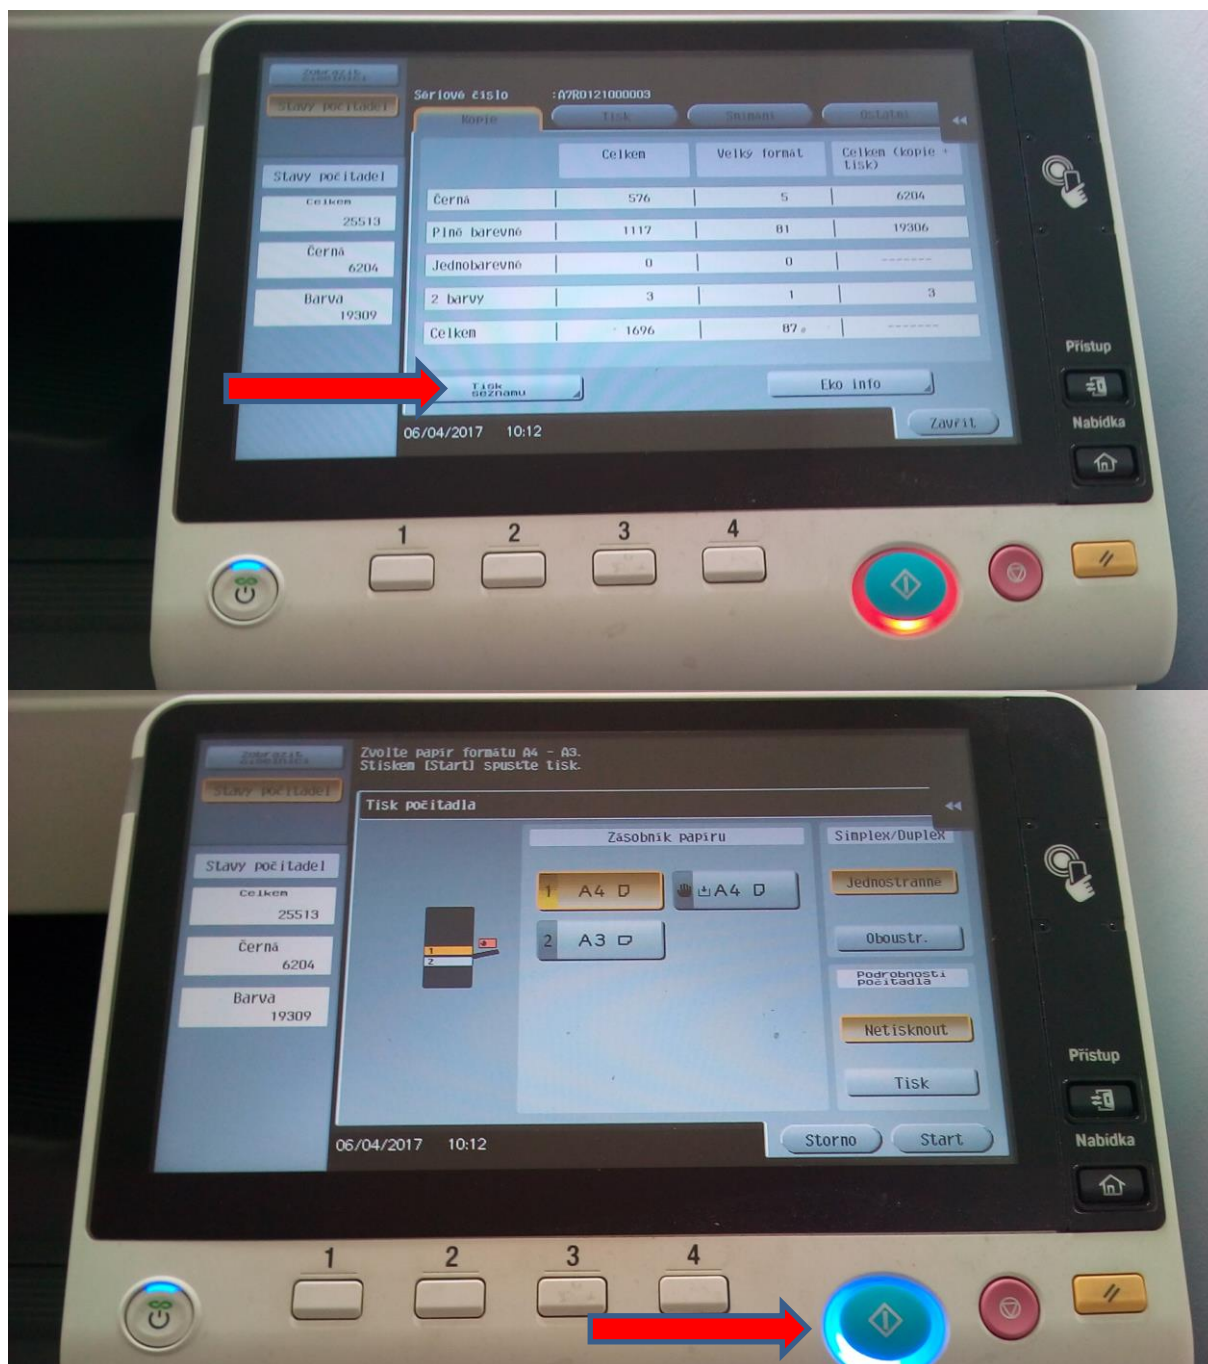

Postup zjištění stavu počítačů u kopírek Develop ineo +258

Po té naskenovat a poslat na e-mail pronajmy@happyprint.cz